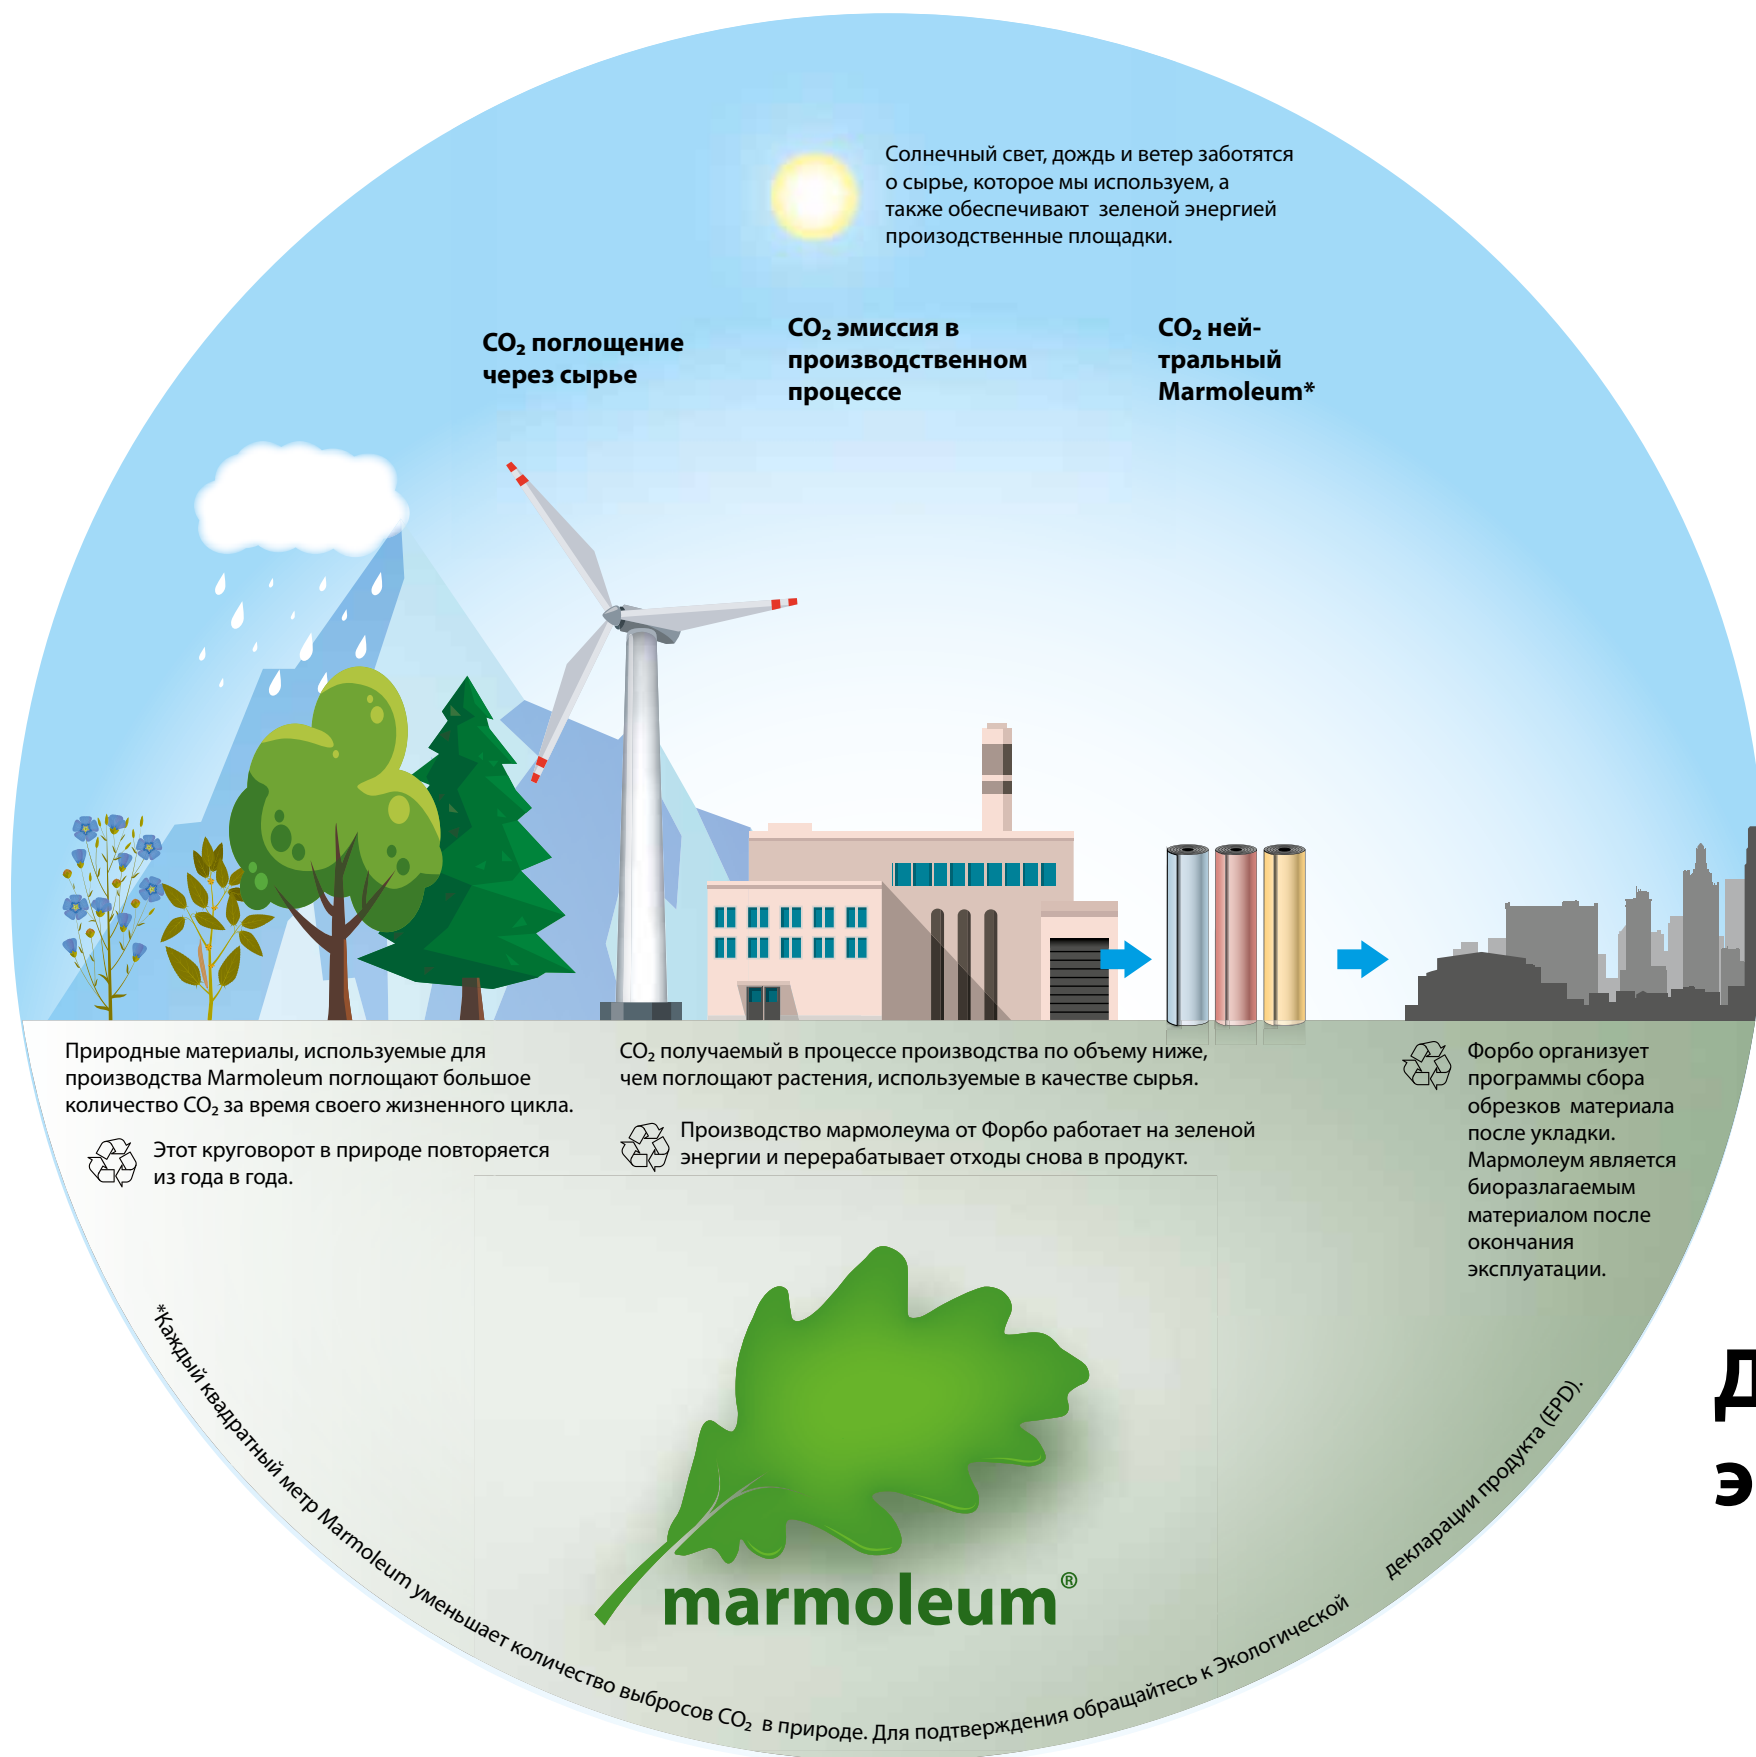

Льняное масло из семян льна,
волокна из джутовых стеблей,
смола сосны, древесная мука
– отход официальной лесной
промышленности, а также

Marmoleum, материал созданный самой природой

известняк и пигменты являются
ключевыми материалами, из
которых создается Мармолеум.
Таким образом, мы получаем
натуральное напольное
покрытие, при этом
обеспечивая идеальный
экологичный цикл. Все вместе
они обеспечивают нам основу
для надежного, износостойкого
и экологичного напольного
покрытия, которое является
уникальным продуктом в мире
гибких напольных покрытий.

смола сосны

древесная мука

пигменты

известняк

джутовый

Помимо того, что Marmoleum является натуральным материалом, он также обладает уникальным свойством быть CO₂ нейтральным. Живые растения, которые поставляют сырье для производства Marmoleum в процессе своего жизненного цикла поглощают значительное количество углекислого газа. Если это количество противопоставить энергии, затрачиваемой на производство Marmoleum, мы выйдем в ноль. Таким образом, Marmoleum является CO₂ нейтральным!

Данное утверждение может быть подтверждено Экологической декларацией продукции на Marmoleum (рулонный материал 2,0 и 2,5 мм) (EPD's), которая выдается третьей стороной. Marmoleum не увеличивает количество CO₂ на планете выходя с завода, а также в целом очень хорошо показывает себя при оценке его полного жизненного цикла и, таким образом, действительно делает окружающую среду лучше. В Forbo мы заботимся о создании лучшей окружающей среды. Наша цель состоит в том, чтобы создавать продукты